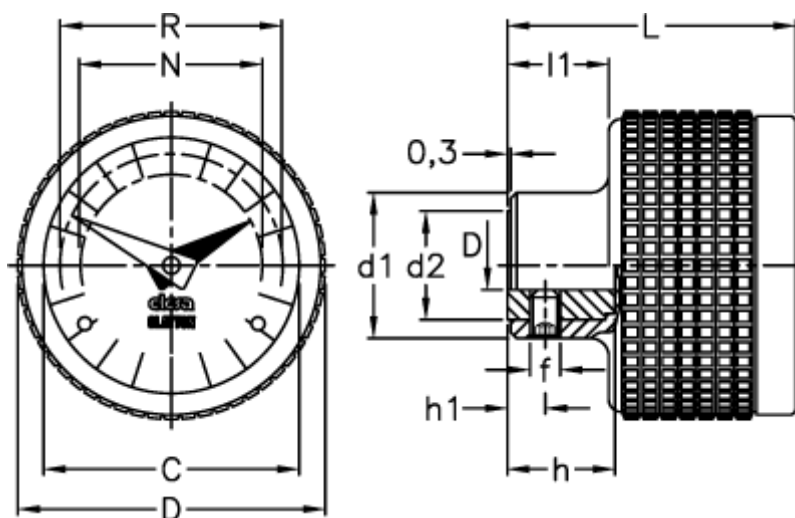

Varenummer: 2307056180  
Beskrivelse: E+G Indikator  
MBT.50/GA11-0036-S

## Mål

C	= 42	L	= 48
D	= 51	l1	= 16.5
d1	= 24	N	= 30
d2	= 18	R	= 37
d H7	= 8		
f	= M5		
h	= 17		
h1	= 6		